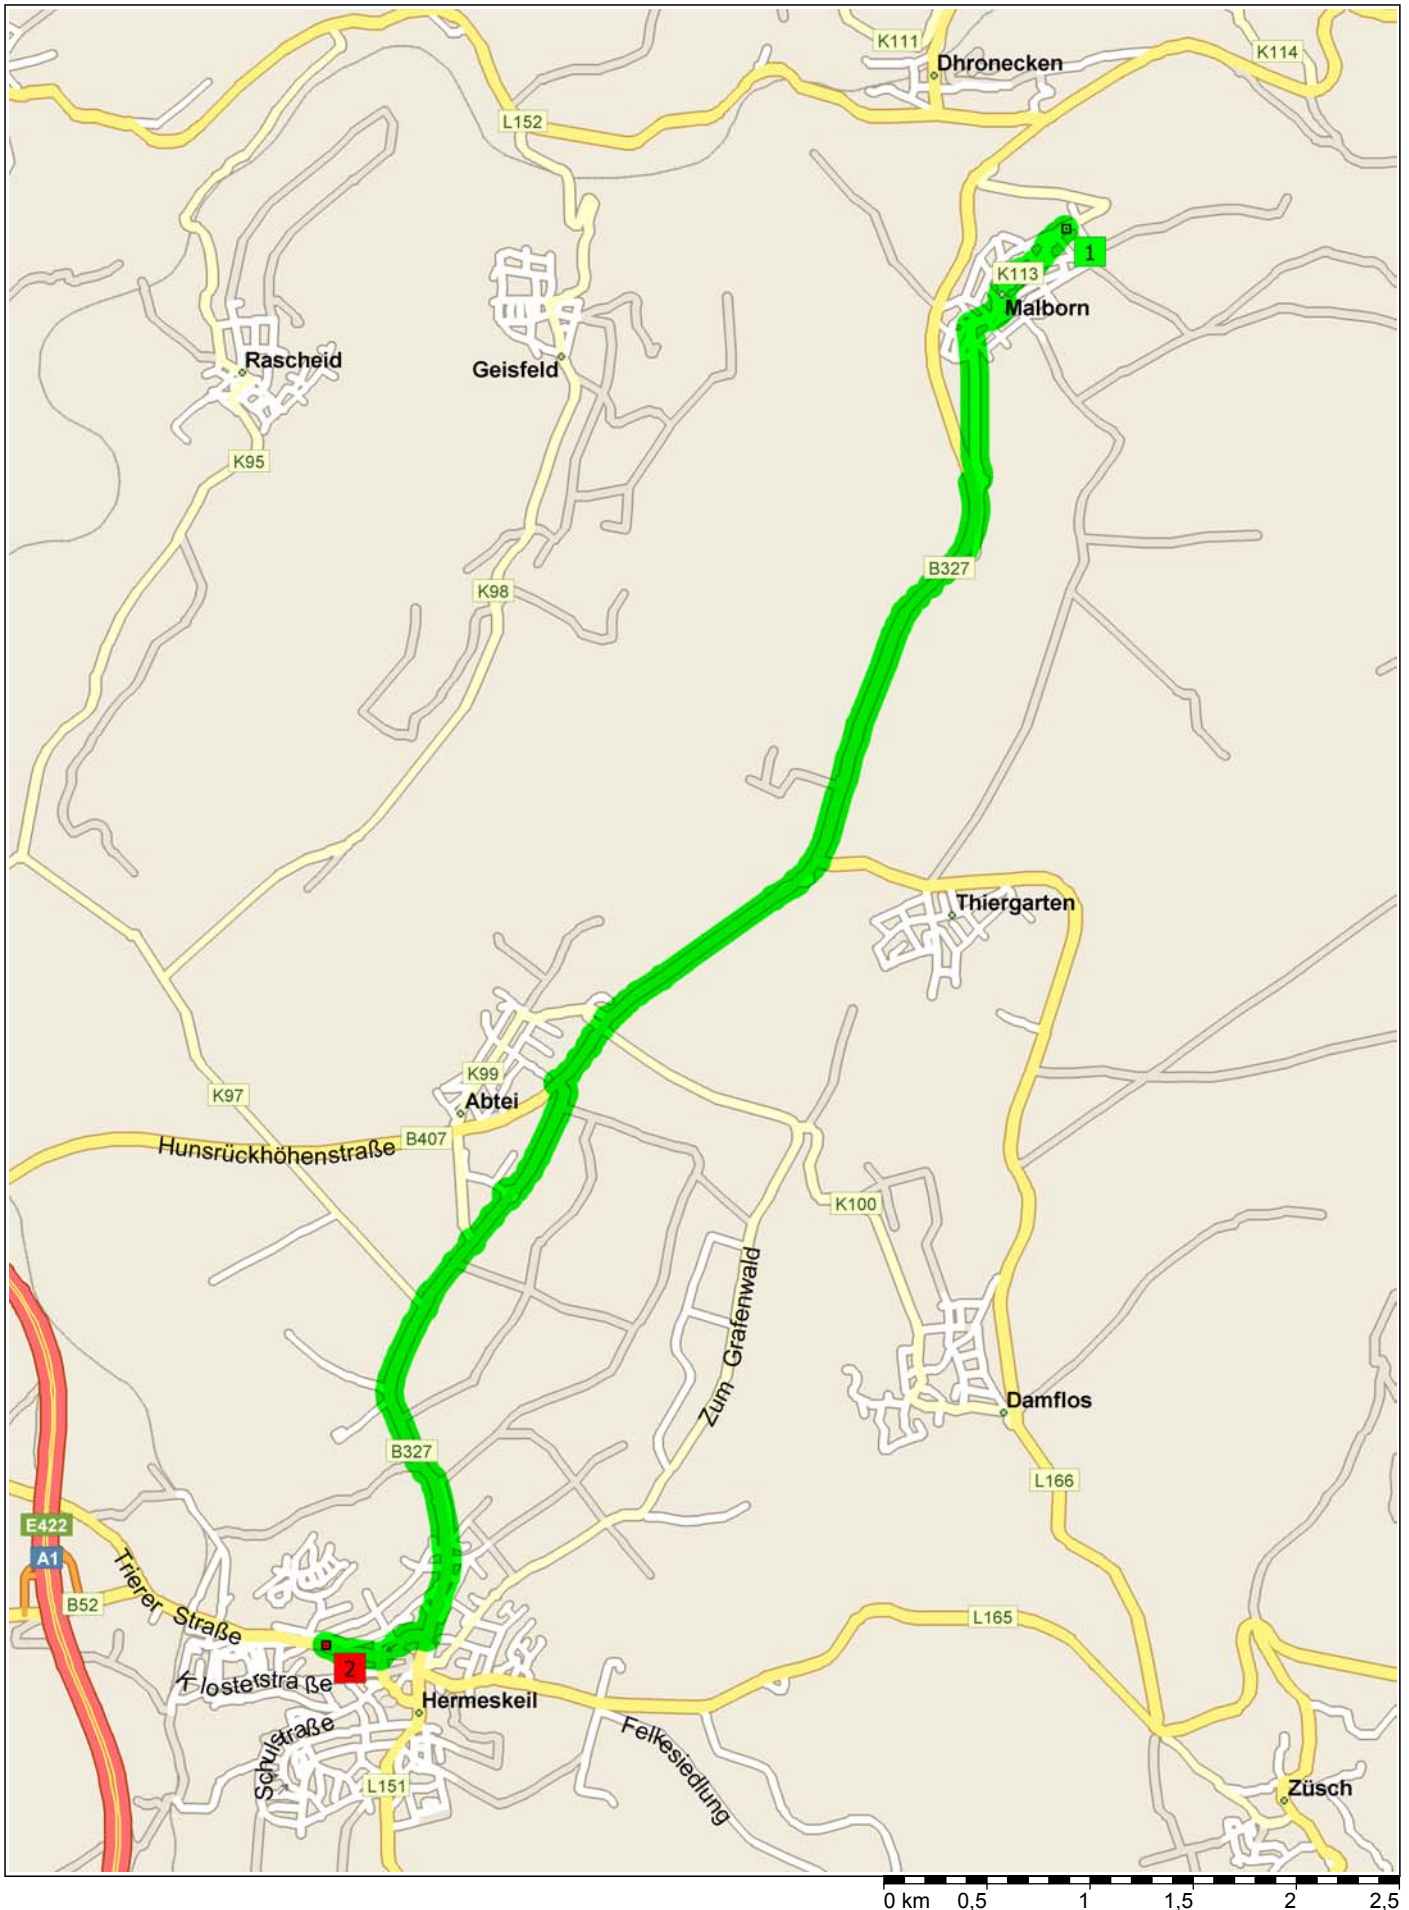

Zum Singendental, 54426 Malborn bis B52, 54411 Hermeskeil

8,9 Kilometer; 9 Minuten

09:00 0,0 km **1** Abfahrt Zum Singendental, 54426 Malborn auf Zum Singendental (West) Teilstrecke 0,1 km
09:00 0,1 km LINKS abbiegen (Süd) auf K113 [Hauptstraße] Teilstrecke 1,4 km
09:02 1,5 km Weiter GERADEAUS auf K113 Teilstrecke 60 m
09:02 1,5 km LINKS abbiegen (Süd) auf B327 Teilstrecke 3,8 km
09:05 5,3 km LINKS abbiegen, um auf B327 zu bleiben Teilstrecke 3,1 km
09:08 8,4 km RECHTS abbiegen (West) auf Sankt-Josef-Straße Teilstrecke 0,3 km
09:09 8,6 km Neuer Straßenname: Ab hier örtliche(r) Straße(n) Teilstrecke 10 m
09:09 8,6 km RECHTS halten (West) auf B52 [Trierer Straße] Teilstrecke 0,3 km
09:09 8,9 km **2** Ankunft B52, 54411 Hermeskeil