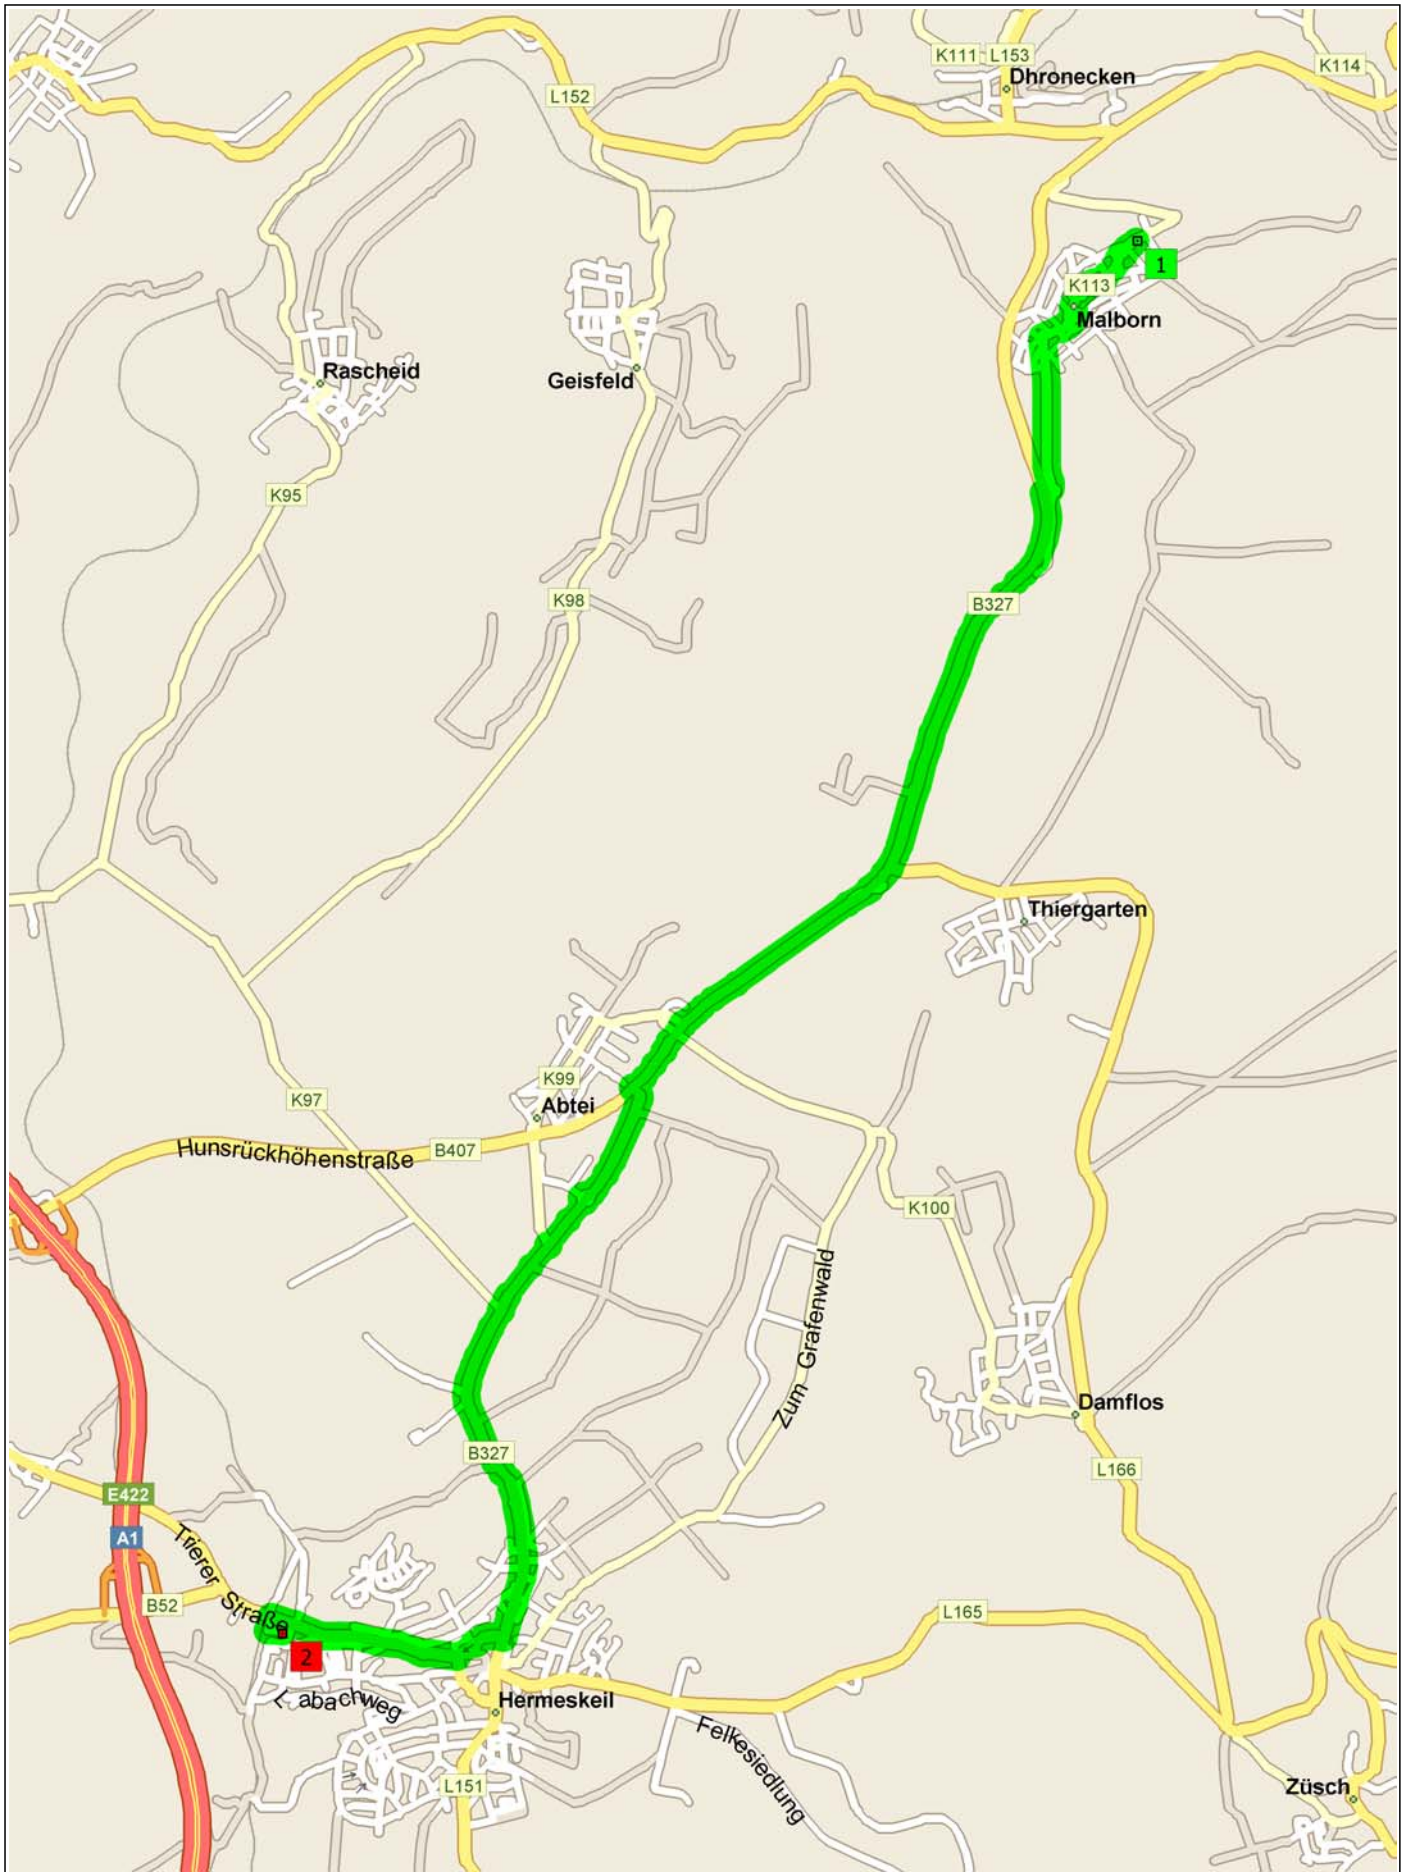

Zum Singendental, 54426 Malborn bis Bahnhofstraße, 54411 Hermeskeil

9,8 Kilometer; 11 Minuten

09:00	0,0 km	1 Abfahrt Zum Singendental, 54426 Malborn auf Zum Singendental (West) Teilstrecke 0,1 km
09:00	0,1 km	LINKS abbiegen (Süd) auf K113 [Hauptstraße] Teilstrecke 1,4 km
09:02	1,5 km	Weiter GERADEAUS auf K113 Teilstrecke 60 m
09:02	1,5 km	LINKS abbiegen (Süd) auf B327 Teilstrecke 3,8 km
09:05	5,3 km	LINKS abbiegen, um auf B327 zu bleiben Teilstrecke 3,1 km
09:08	8,4 km	RECHTS abbiegen (West) auf Sankt-Josef-Straße Teilstrecke 0,3 km
09:09	8,6 km	Neuer Straßenname: Ab hier örtliche(r) Straße(n) Teilstrecke 10 m
09:09	8,6 km	RECHTS halten (West) auf B52 [Trierer Straße] Teilstrecke 1,0 km
09:10	9,6 km	LINKS abbiegen (Süd) auf Bahnhofstraße Teilstrecke 0,1 km
09:11	9,8 km	2 Ankunft Bahnhofstraße, 54411 Hermeskeil