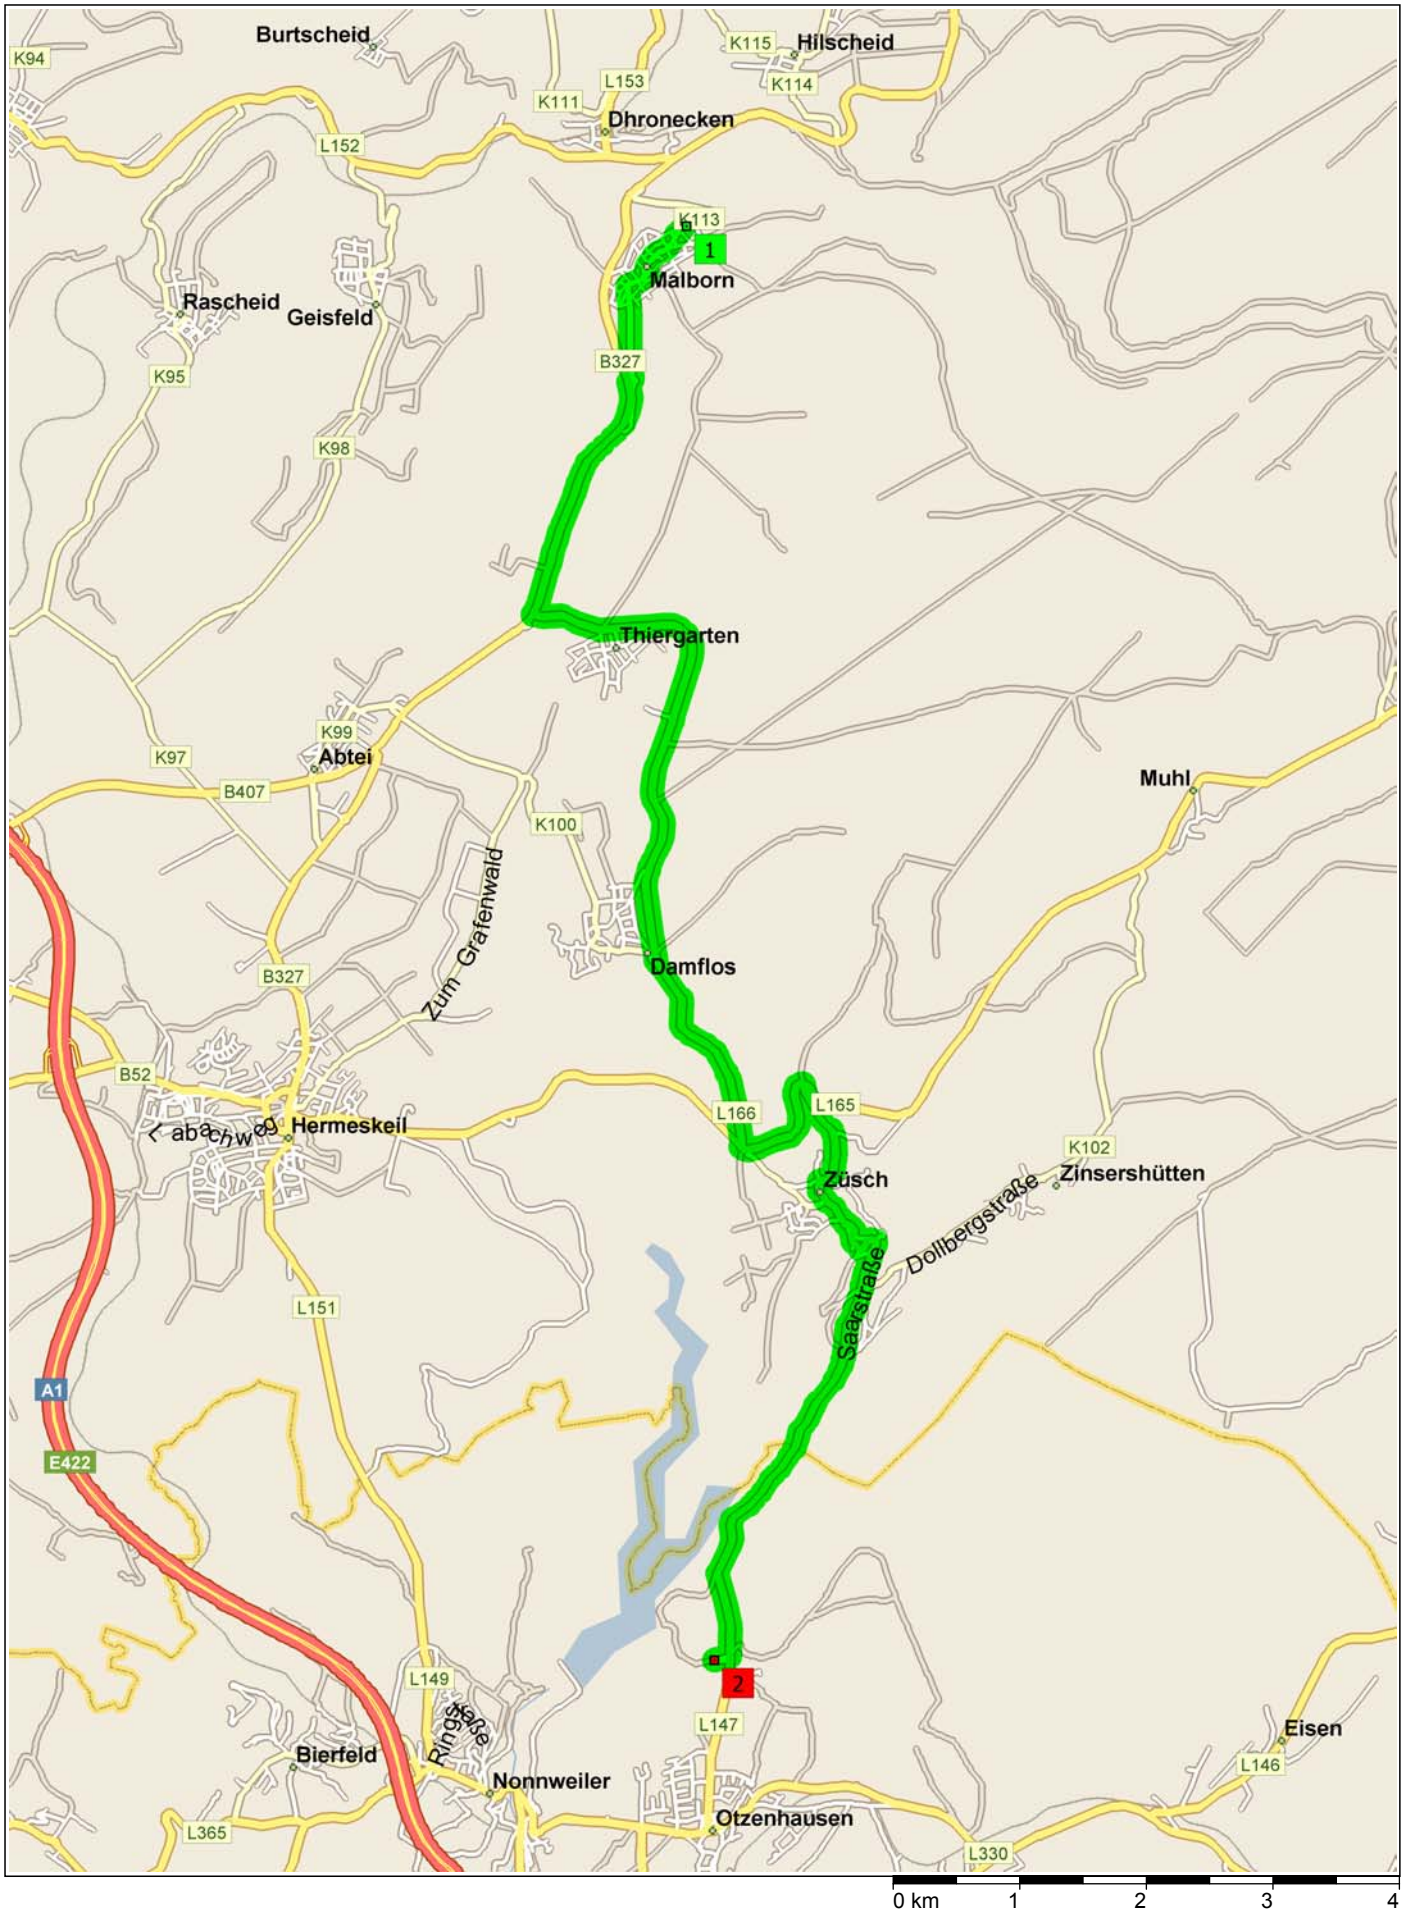

Zum Singendental, 54426 Malborn bis Primstalsperre

15,9 Kilometer; 16 Minuten

09:00	0,0 km	1 Abfahrt Zum Singendental, 54426 Malborn auf Zum Singendental (West) Teilstrecke 0,1 km
09:00	0,1 km	LINKS abbiegen (Süd) auf K113 [Hauptstraße] Teilstrecke 1,4 km
09:02	1,5 km	Weiter GERADEAUS auf K113 Teilstrecke 60 m
09:02	1,5 km	LINKS abbiegen (Süd) auf B327 Teilstrecke 2,1 km
09:04	3,6 km	LINKS abbiegen (Ost) auf L166 Teilstrecke 5,8 km
09:09	9,3 km	LINKS abbiegen (Südost) auf L165 [L166] Teilstrecke 0,9 km
09:09	10,3 km	RECHTS halten (Süd) auf L166 Teilstrecke 3,6 km
09:14	13,9 km	Neuer Straßenname: Ab hier L147 Teilstrecke 1,9 km
09:15	15,8 km	RECHTS abbiegen (West) auf örtliche(r) Straße(n) Teilstrecke 0,1 km
09:16	15,9 km	2 Ankunft bei Otzenhausen