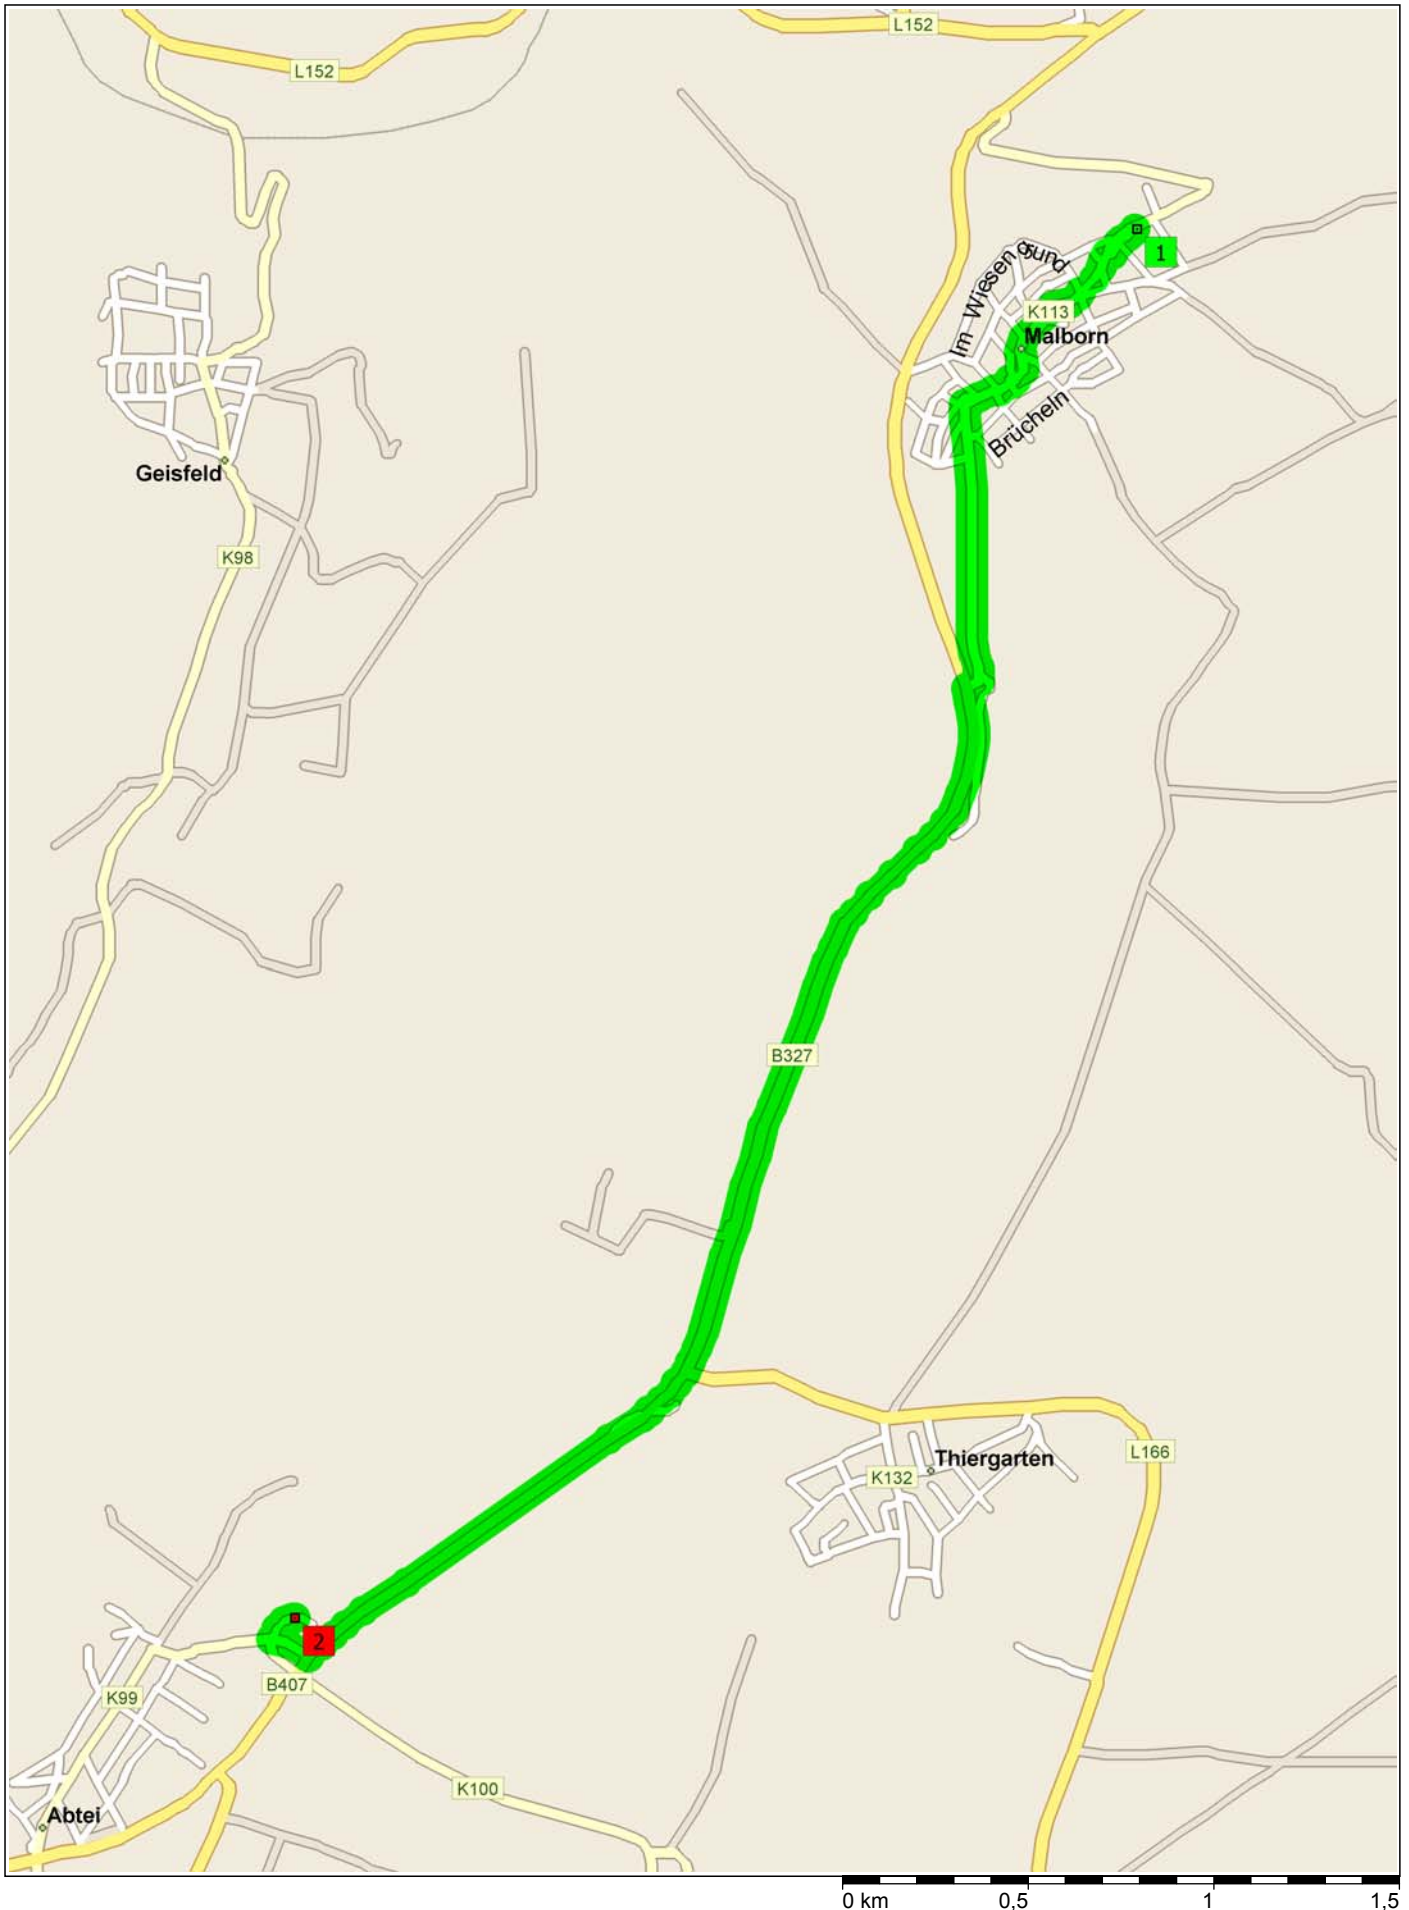

Zum Singendental, 54426 Malborn bis bei Abtei

5,1 Kilometer; 6 Minuten

09:00 0,0 km **1** Abfahrt Zum Singendental, 54426 Malborn auf Zum Singendental (West) Teilstrecke 0,1 km
09:00 0,1 km LINKS abbiegen (Süd) auf K113 [Hauptstraße] Teilstrecke 1,4 km
09:02 1,5 km Weiter GERADEAUS auf K113 Teilstrecke 60 m
09:02 1,5 km LINKS abbiegen (Süd) auf B327 Teilstrecke 3,4 km
09:05 4,9 km RECHTS abbiegen (Nordwest) auf K99 Teilstrecke 0,1 km
09:06 5,0 km RECHTS abbiegen (Nord) auf örtliche(r) Straße(n) Teilstrecke 80 m
09:06 5,1 km **2** Ankunft bei Abtei