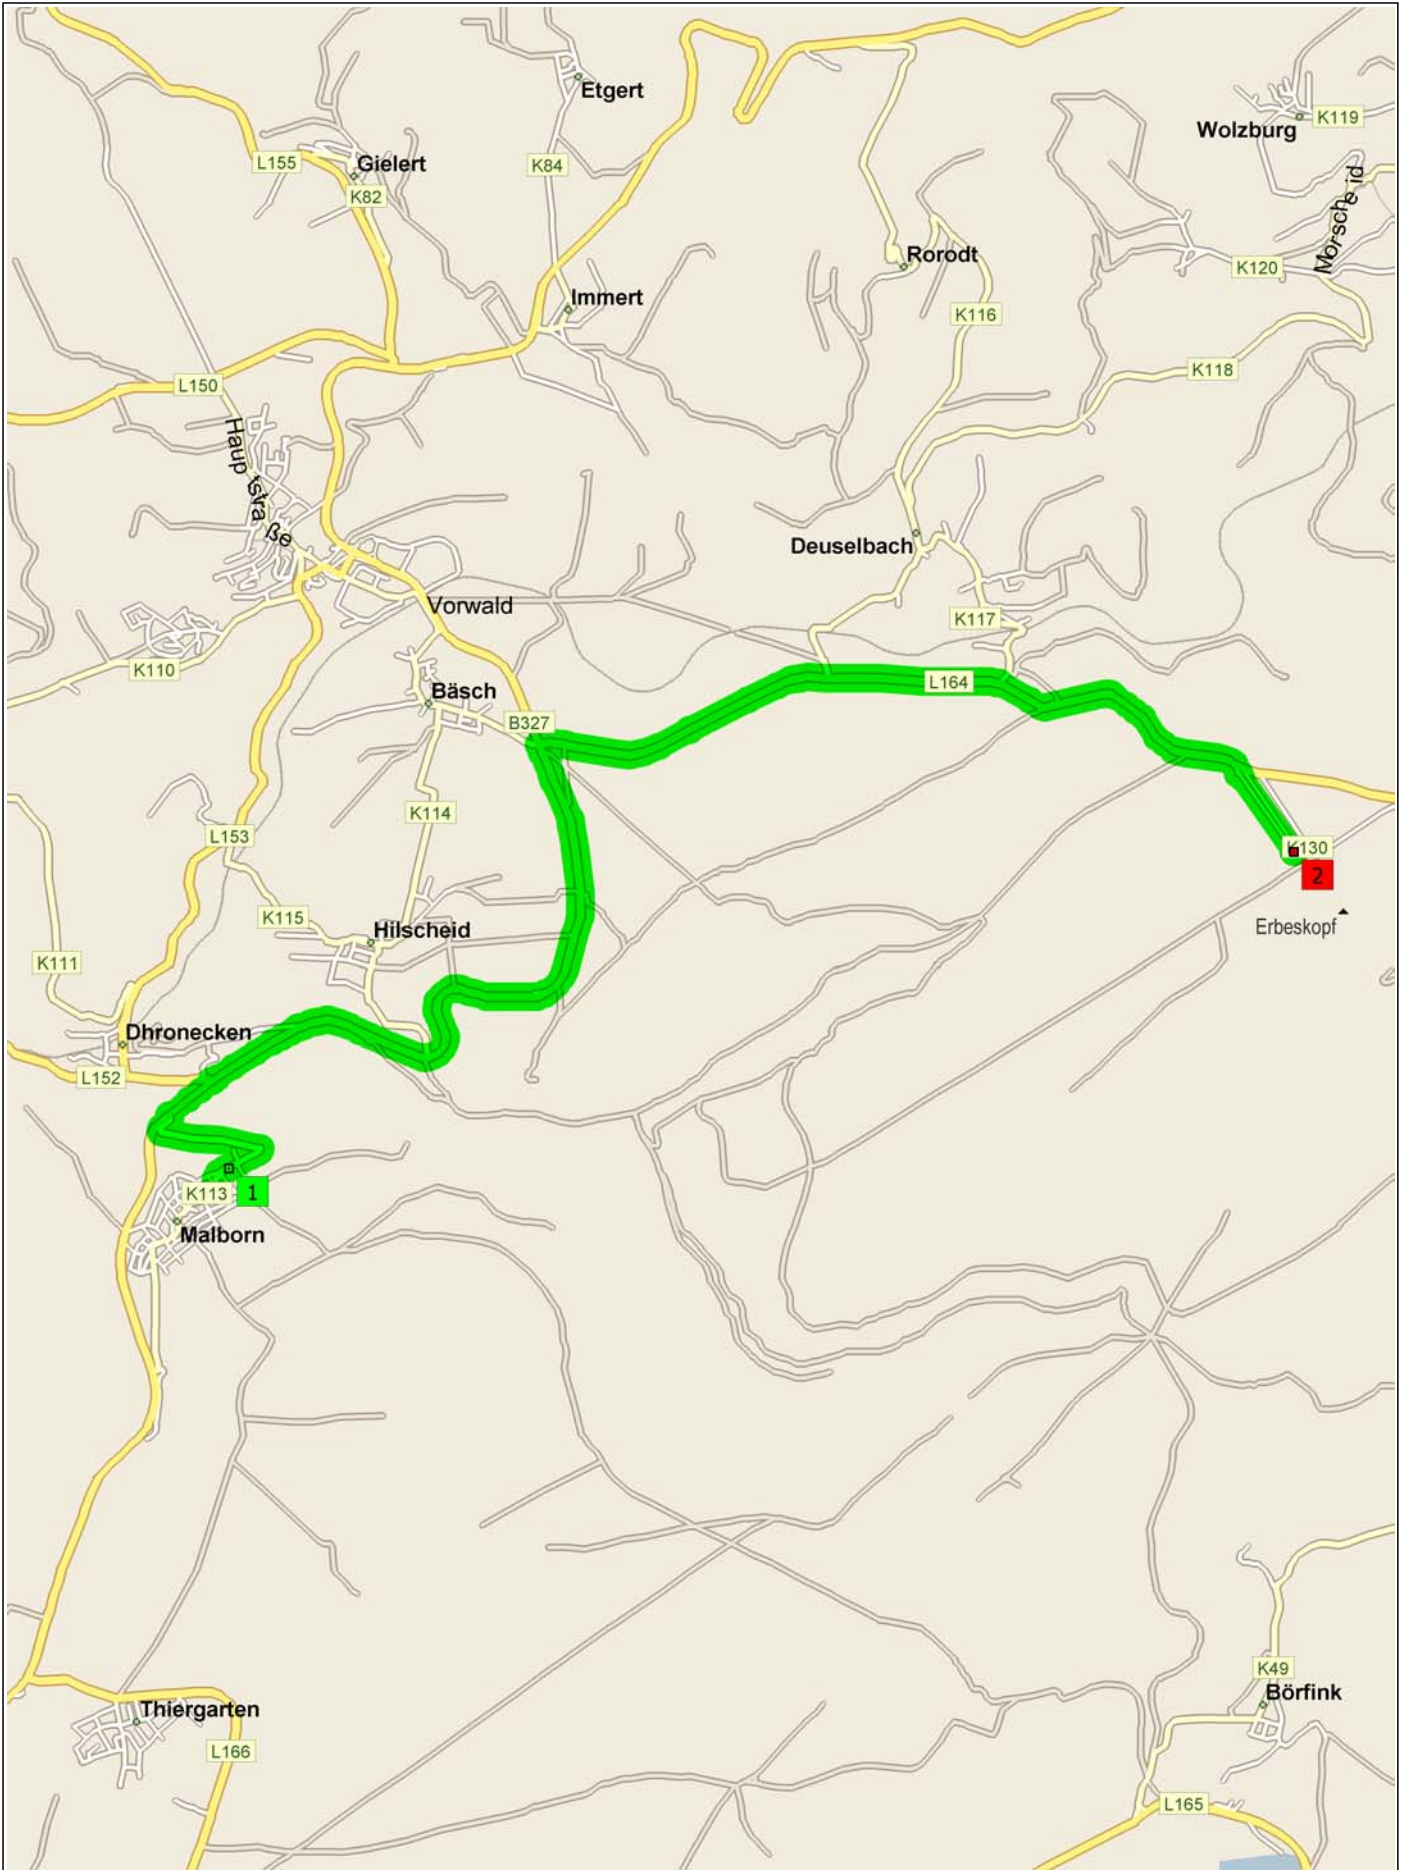

Zum Singendental, 54426 Malborn bis bei Deuselbach

10,9 Kilometer; 10 Minuten

09:00	0,0 km	1 Abfahrt Zum Singendental, 54426 Malborn auf Zum Singendental (West) Teilstrecke 0,1 km
09:00	0,1 km	RECHTS abbiegen (Nord) auf K113 [Hauptstraße] Teilstrecke 1,1 km
09:01	1,2 km	RECHTS abbiegen (Nordost) auf B327 Teilstrecke 4,5 km
09:05	5,7 km	RECHTS abbiegen (Ost) auf L164 Teilstrecke 4,6 km
09:08	10,3 km	RECHTS halten (Süd) auf örtliche(r) Straße(n) Teilstrecke 0,7 km
09:10	10,9 km	2 Ankunft bei Deuselbach