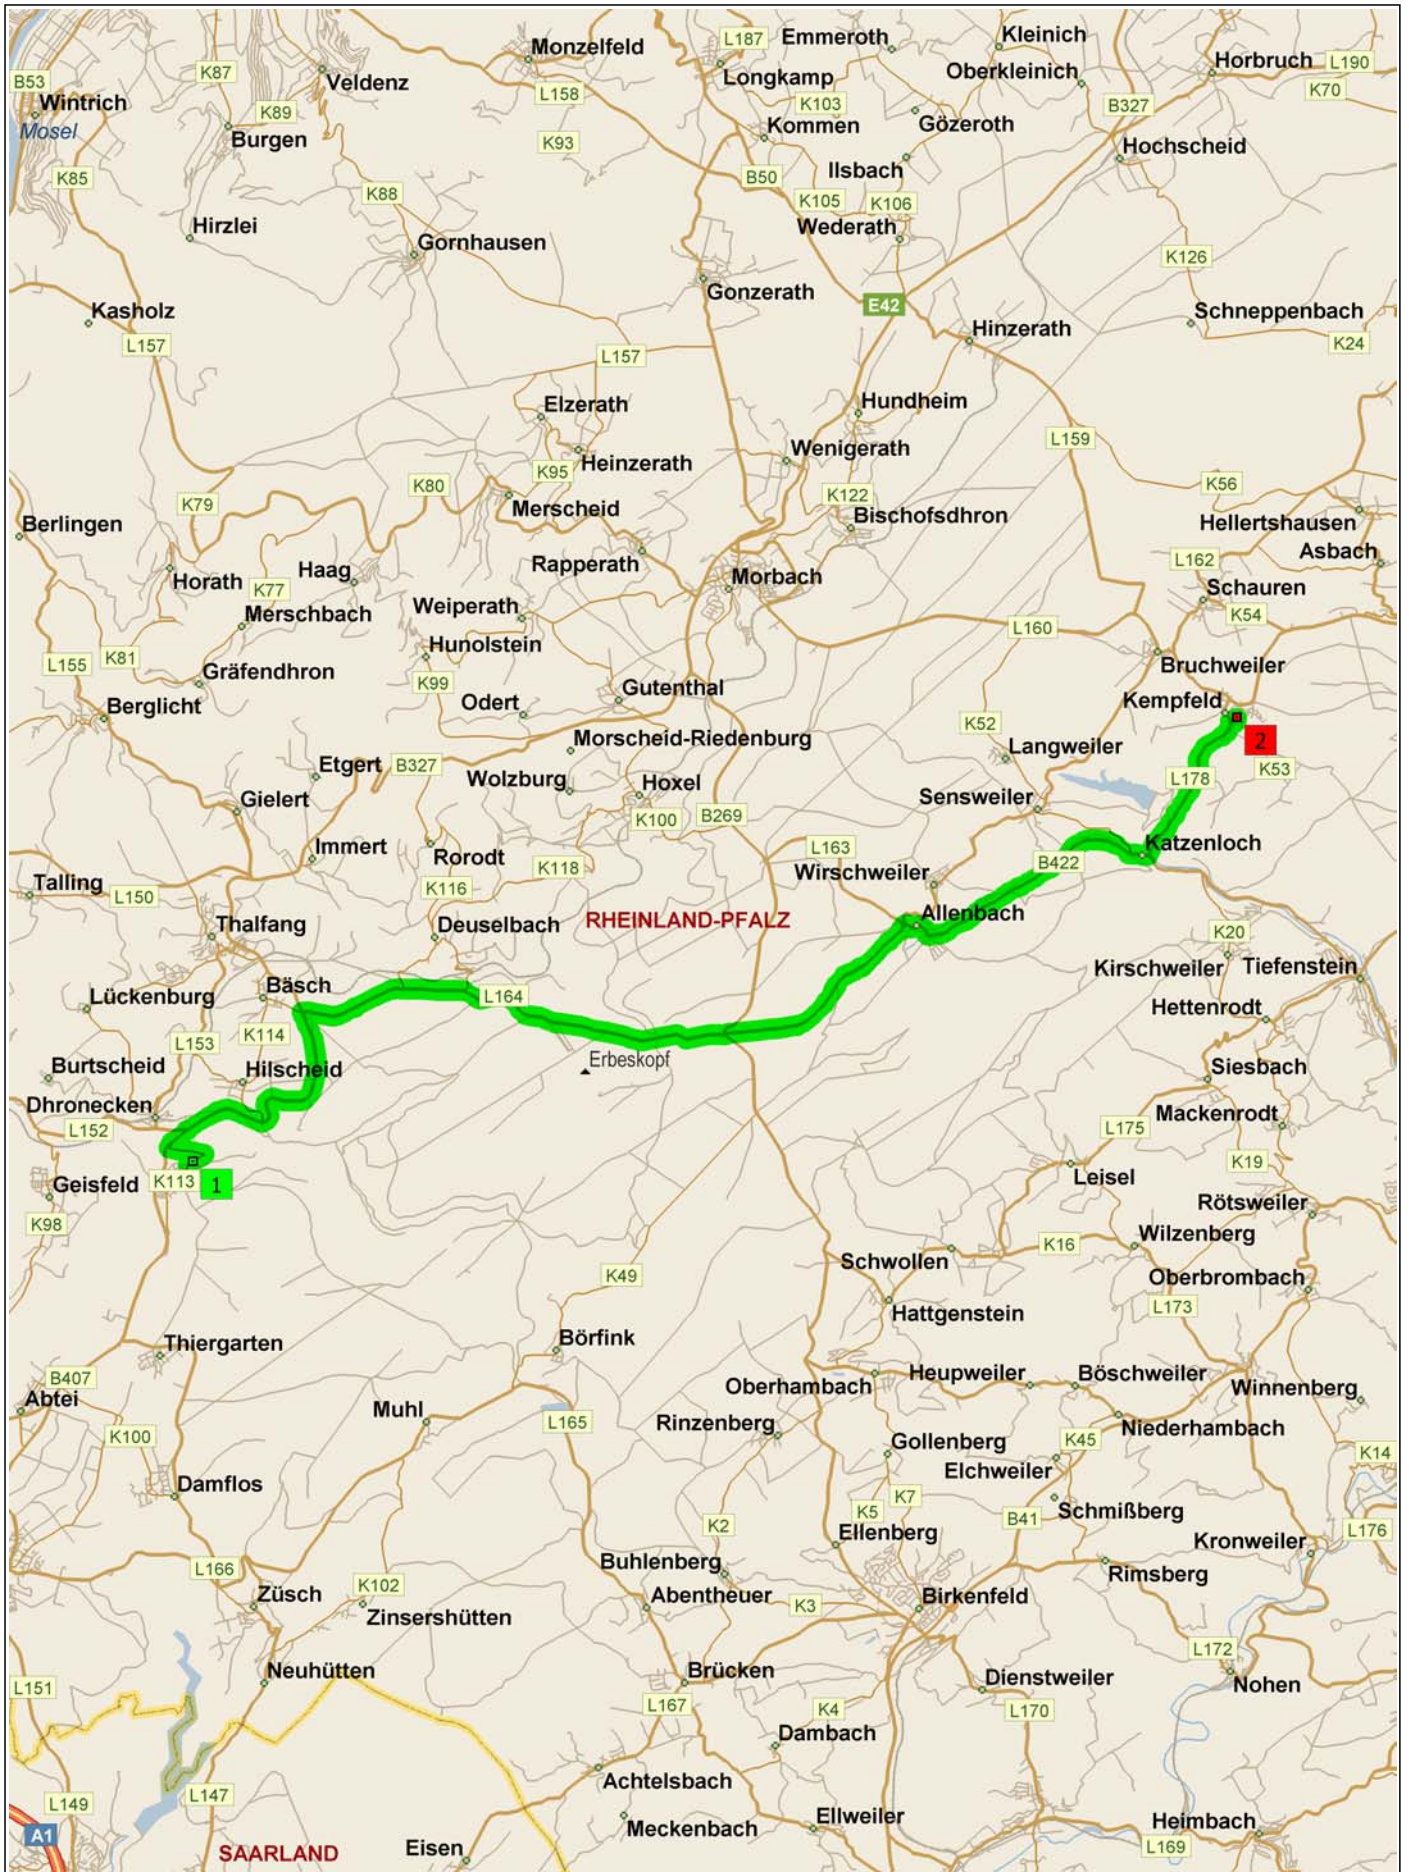

Zum singenden Tal 10, 54426 Malborn bis Edelsteingarten Kempfeld

25,4 Kilometer; 22 Minuten

09:00	0,0 km	1 Abfahrt Zum Singendental, 54426 Malborn auf Zum Singendental (West) Teilstrecke 0,1 km
09:00	0,1 km	RECHTS abbiegen (Nord) auf K113 [Hauptstraße] Teilstrecke 1,1 km
09:01	1,2 km	RECHTS abbiegen (Nordost) auf B327 Teilstrecke 4,5 km
09:05	5,7 km	RECHTS abbiegen (Ost) auf L164 Teilstrecke 7,8 km
09:11	13,5 km	Neuer Straßenname: Ab hier B422 Teilstrecke 8,8 km
09:18	22,3 km	LINKS abbiegen (Nord) auf L178 [Katzenloch] Teilstrecke 2,9 km
09:21	25,2 km	RECHTS abbiegen (Ost) auf K53 [Wildenburger Straße] und dann sofort LINKS abbiegen (Nord) auf Schulstraße Teilstrecke 0,2 km
09:22	25,4 km	2 Ankunft Schulstraße, 55758 Kempfeld